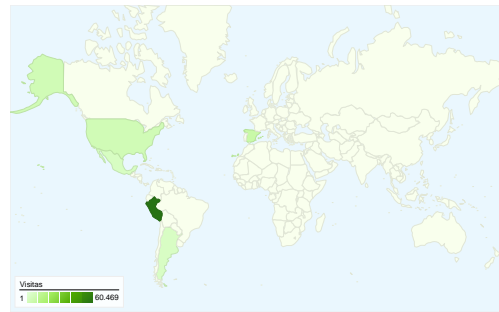

Uso del sitio

94.288 Visitas

77,46% Porcentaje de abandonos

145.803 Páginas vistas

00:01:24 Promedio de tiempo en el sitio

1,55 Páginas/visita

85,91% Porcentaje de visitas nuevas

Visión general de usuarios

Usuarios del sitio web
83.070

Gráfico de visitas por ubicación world

Visión general de las fuentes de tráfico

- Motores de búsqueda
80.770,00 (85,66%)
- Sitios web de referencia
7.229,00 (7,67%)
- Tráfico directo
6.289,00 (6,67%)

Visión general de usuarios

En comparación con: Sitio

83.070 usuarios han visitado este sitio.

94.288 Visitas

83.070 Usuario único absoluto

145.803 Páginas vistas

1,55 Promedio de páginas vistas

00:01:24 Tiempo en el sitio

En comparación con: Sitio

94.288 visitas provinieron de 114 países/territorios.

Uso del sitio

País/territorio	Visitas	Páginas/visita	Promedio de tiempo en el sitio	Porcentaje de visitas nuevas	Porcentaje de abandonos
Peru	60.469	1,40	00:01:09	90,59%	80,10%
Spain	7.942	2,12	00:02:30	73,72%	66,95%
United States	5.472	2,03	00:02:13	59,85%	64,64%
Mexico	3.277	1,28	00:00:41	94,29%	86,21%
Argentina	2.895	1,64	00:01:34	88,12%	76,44%
Chile	2.222	1,48	00:00:59	91,94%	79,52%
Colombia	2.121	1,23	00:00:39	94,67%	86,42%
Venezuela	1.640	1,53	00:01:22	86,34%	78,84%
Italy	1.428	2,77	00:03:57	49,72%	53,64%
Japan	847	2,01	00:02:06	53,36%	64,94%