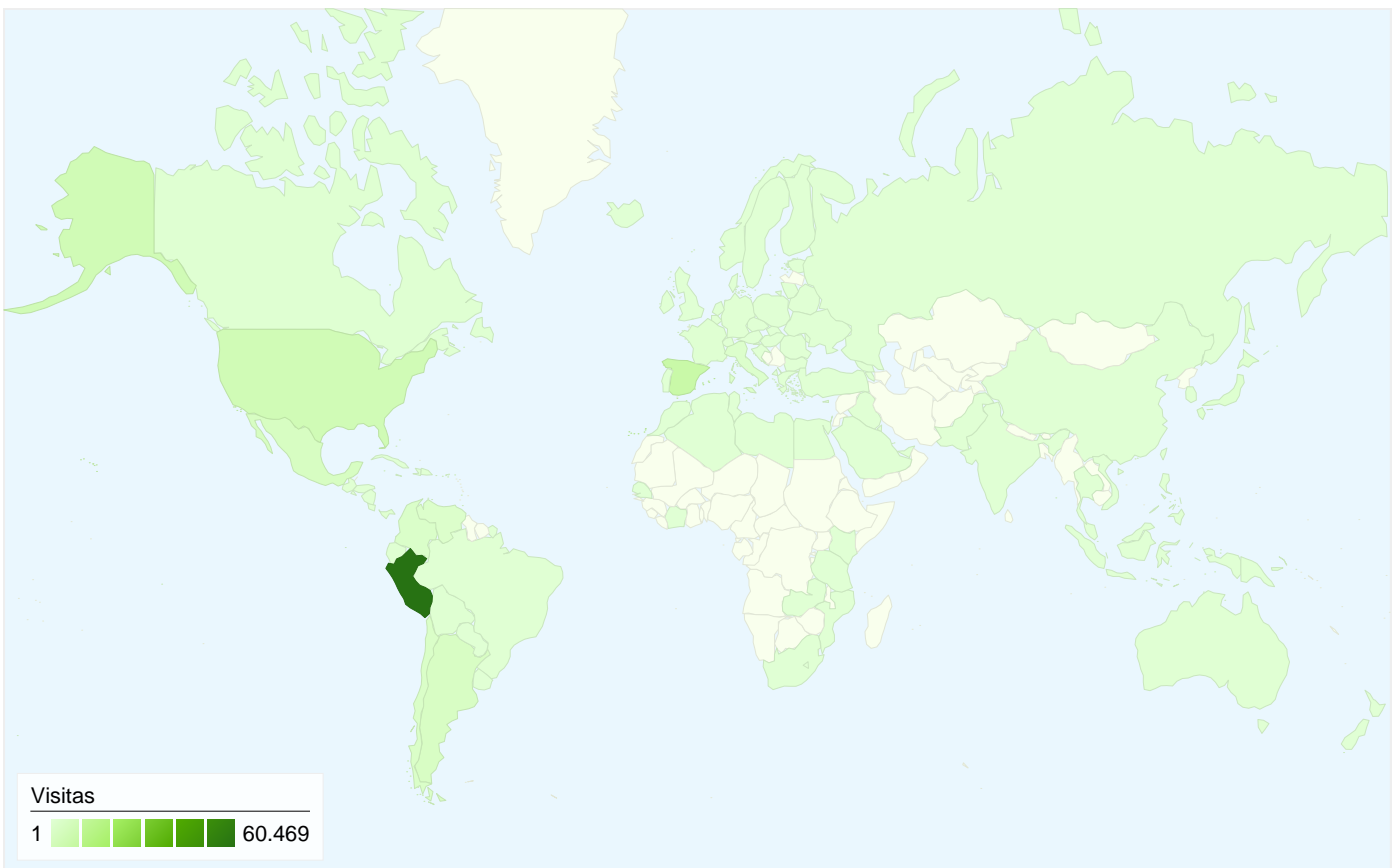

Usuarios del sitio web
83.070

Gráfico de visitas por ubicación world

Visión general de las fuentes de tráfico

- Motores de búsqueda
80.770,00 (85,66%)
- Sitios web de referencia
7.229,00 (7,67%)
- Tráfico directo
6.289,00 (6,67%)

Visión general de usuarios

En comparación con: Sitio

83.070 usuarios han visitado este sitio.

94.288 Visitas

83.070 Usuario único absoluto

145.803 Páginas vistas

1,55 Promedio de páginas vistas

00:01:24 Tiempo en el sitio

Visión general de las fuentes de tráfico

01/09/2008 - 27/10/2008

En comparación con: Sitio

Todas las fuentes de tráfico han enviado un total de 94.288 visitas.

-  **6,67%** Tráfico directo
-  **7,67%** Sitios web de referencia
-  **85,66%** Motores de búsqueda

En comparación con: Sitio

94.288 visitas provinieron de 114 países/territorios.

Uso del sitio

País/territorio	Visitas	Páginas/visita	Promedio de tiempo en el sitio	Porcentaje de visitas nuevas	Porcentaje de abandonos
Peru	60.469	1,40	00:01:09	90,59%	80,10%
Spain	7.942	2,12	00:02:30	73,72%	66,95%
United States	5.472	2,03	00:02:13	59,85%	64,64%
Mexico	3.277	1,28	00:00:41	94,29%	86,21%
Argentina	2.895	1,64	00:01:34	88,12%	76,44%
Chile	2.222	1,48	00:00:59	91,94%	79,52%
Colombia	2.121	1,23	00:00:39	94,67%	86,42%
Venezuela	1.640	1,53	00:01:22	86,34%	78,84%
Italy	1.428	2,77	00:03:57	49,72%	53,64%
Japan	847	2,01	00:02:06	53,36%	64,94%