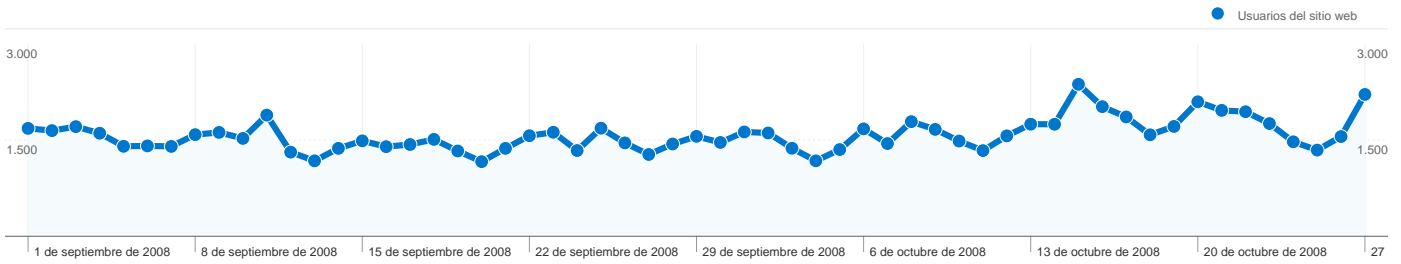

Uso del sitio

94.288 Visitas

77,46% Porcentaje de abandonos

145.803 Páginas vistas

00:01:24 Promedio de tiempo en el sitio

1,55 Páginas/visita

85,91% Porcentaje de visitas nuevas

Visión general de usuarios

Usuarios del sitio web
83.070

Gráfico de visitas por ubicación world

Visión general de las fuentes de tráfico

- Motores de búsqueda
80.770,00 (85,66%)
- Sitios web de referencia
7.229,00 (7,67%)
- Tráfico directo
6.289,00 (6,67%)

Visión general del contenido

Páginas	Páginas vistas	Porcentaje de páginas vistas
/	22.292	15,29%
/inei-el-peru-tiene-28-millones-	4.947	3,39%
/dni-para-ninos-conozca-	3.274	2,25%
/page/2/	2.166	1,49%
/turrón-de-dona-pepa-	1.752	1,20%

Visión general de usuarios

En comparación con: Sitio

83.070 usuarios han visitado este sitio.

94.288 Visitas

83.070 Usuario único absoluto

145.803 Páginas vistas

1,55 Promedio de páginas vistas

00:01:24 Tiempo en el sitio