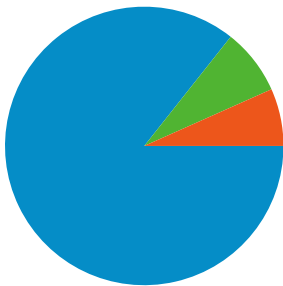

Visión general de las fuentes de tráfico

- Motores de búsqueda
  80.770,00 (85,66%)
- Sitios web de referencia
  7.229,00 (7,67%)
- Tráfico directo
  6.289,00 (6,67%)

Visión general del contenido

Páginas	Páginas vistas	Porcentaje de páginas vistas
/	22.292	15,29%
/inei-el-peru-tiene-28-millones-	4.947	3,39%
/dni-para-ninos-conozca-	3.274	2,25%
/page/2/	2.166	1,49%
/turrón-de-dona-pepa-	1.752	1,20%