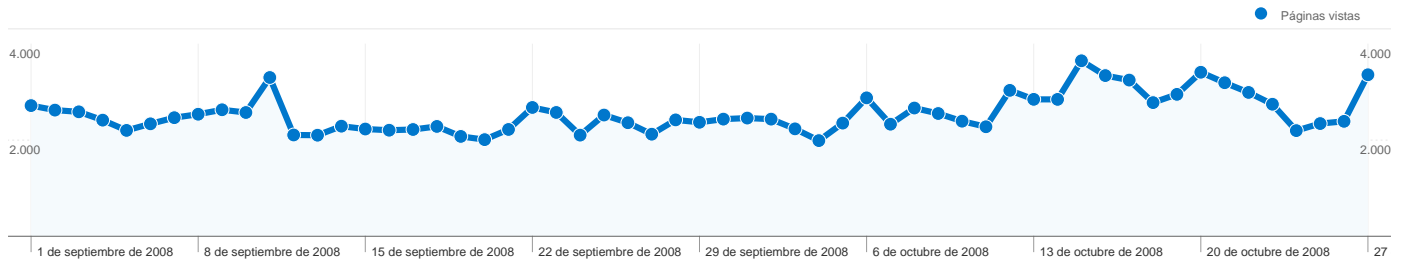

Palabras clave	Visitas	Porcentaje de visitas
noticias de peru	2.179	2,70%
noticias del peru	1.150	1,42%
noticias peru	831	1,03%
peru en videos	757	0,94%
feria peru mucho gusto	496	0,61%

Gráfico de visitas por ubicación

En comparación con: Sitio

94.288 visitas provinieron de 114 países/territorios.

Uso del sitio

País/territorio	Visitas	Páginas/visita	Promedio de tiempo en el sitio	Porcentaje de visitas nuevas	Porcentaje de abandonos
Peru	60.469	1,40	00:01:09	90,59%	80,10%
Spain	7.942	2,12	00:02:30	73,72%	66,95%
United States	5.472	2,03	00:02:13	59,85%	64,64%
Mexico	3.277	1,28	00:00:41	94,29%	86,21%
Argentina	2.895	1,64	00:01:34	88,12%	76,44%
Chile	2.222	1,48	00:00:59	91,94%	79,52%
Colombia	2.121	1,23	00:00:39	94,67%	86,42%
Venezuela	1.640	1,53	00:01:22	86,34%	78,84%
Italy	1.428	2,77	00:03:57	49,72%	53,64%
Japan	847	2,01	00:02:06	53,36%	64,94%

1 - 10 de 114

Visión general del contenido

En comparación con: Sitio

Las páginas de este sitio se han visitado un total de 145.803 veces.

 **145.803** Páginas vistas

 **120.716** Visitas únicas

 **77,46%** Porcentaje de abandonos