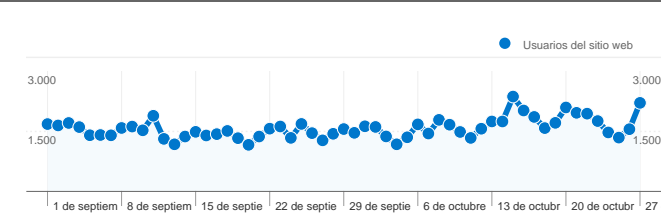

Uso del sitio

94.288 Visitas

77,46% Porcentaje de abandonos

145.803 Páginas vistas

00:01:24 Promedio de tiempo en el sitio

1,55 Páginas/visita

85,91% Porcentaje de visitas nuevas

Visión general de usuarios

Usuarios del sitio web
83.070

Gráfico de visitas por ubicación world

Visión general de las fuentes de tráfico

- Motores de búsqueda
80.770,00 (85,66%)
- Sitios web de referencia
7.229,00 (7,67%)
- Tráfico directo
6.289,00 (6,67%)

Visión general de usuarios

En comparación con: Sitio

83.070 usuarios han visitado este sitio.

94.288 Visitas

83.070 Usuario único absoluto

145.803 Páginas vistas

1,55 Promedio de páginas vistas

00:01:24 Tiempo en el sitio

1 - 10 de 114

Visión general del contenido

En comparación con: Sitio

Las páginas de este sitio se han visitado un total de 145.803 veces.

 **145.803** Páginas vistas

 **120.716** Visitas únicas

 **77,46%** Porcentaje de abandonos