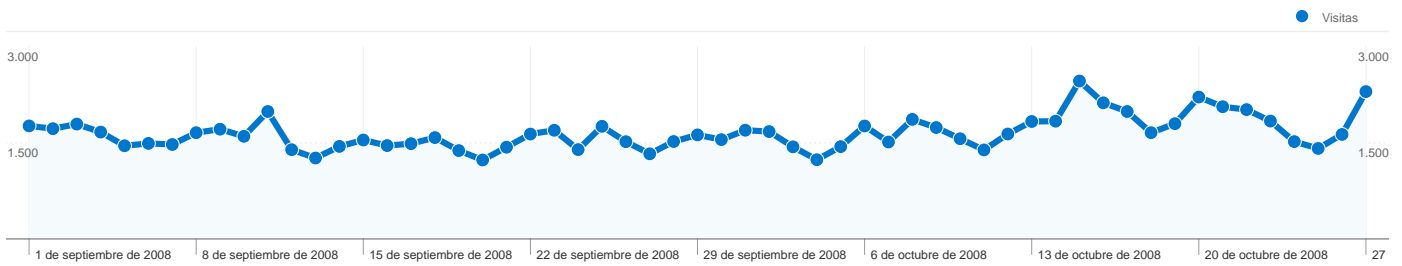

Uso del sitio

94.288 Visitas

77,46% Porcentaje de abandonos

145.803 Páginas vistas

00:01:24 Promedio de tiempo en el sitio

1,55 Páginas/visita

85,91% Porcentaje de visitas nuevas

Visión general de usuarios

Visión general de usuarios

En comparación con: Sitio

83.070 usuarios han visitado este sitio.

94.288 Visitas

83.070 Usuario único absoluto

145.803 Páginas vistas

1,55 Promedio de páginas vistas

00:01:24 Tiempo en el sitio

77,46% Porcentaje de abandonos

85,91% Nuevas visitas

Perfil técnico

Navegador	Visitas	Porcentaje de visitas	Velocidad de conexión	Visitas	Porcentaje de visitas
Internet Explorer	82.970	88,00%	Unknown	55.844	59,23%
Firefox	9.415	9,99%	DSL	29.091	30,85%
Safari	842	0,89%	Cable	5.864	6,22%
Chrome	586	0,62%	T1	2.414	2,56%
Opera	337	0,36%	Dialup	798	0,85%

Visión general de las fuentes de tráfico

01/09/2008 - 27/10/2008

En comparación con: Sitio

Todas las fuentes de tráfico han enviado un total de 94.288 visitas.

-  **6,67%** Tráfico directo
-  **7,67%** Sitios web de referencia
-  **85,66%** Motores de búsqueda